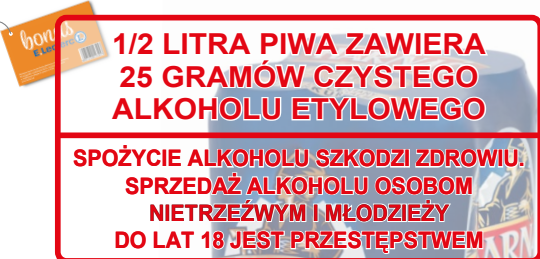

- 33%
9⁹⁹
1 kg
cena z kartą
14⁹⁹
1 kg
cena bez karty

MIĘSO MIELONE WIEPRZOWE
1 kg

- 20%
19⁹⁹
1 kg
cena z kartą
24⁹⁹
1 kg
cena bez karty

**SZYNKĄ
OD SZWAGRA**
Krakus
1 kg

- 25%
2⁹⁹
1 kg
cena z kartą
3⁹⁹
1 kg
cena bez karty

BANANY
Kraj pochodzenia: Kolumbia / Panama
1 kg

- 23%
11⁴⁹
1 opak.
cena z kartą
14⁹⁹
1 opak.
cena bez karty

JAJA KL. M
Goertz
30 szt.
1 szt. = 0,38 / 0,50

- 20%
7⁹⁹
1 opak.
cena z kartą
9⁹⁹
1 opak.
cena bez karty