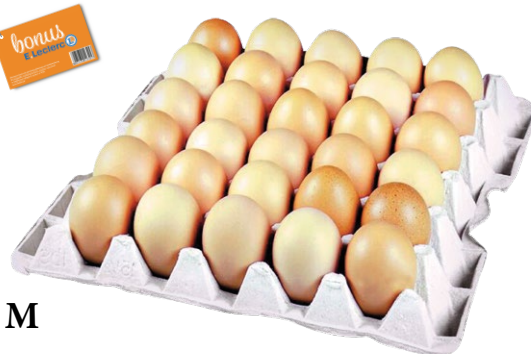

- 33%
9⁹⁹
1 kg
cena z kartą
14⁹⁹
1 kg
cena bez karty

MIĘSO MIELONE WIEPRZOWE
1 kg

- 20%
19⁹⁹
1 kg
cena z kartą
24⁹⁹
1 kg
cena bez karty

**SZYNKĄ
OD SZWAGRA**
Krakus
1 kg

- 25%
2⁹⁹
1 kg
cena z kartą
3⁹⁹
1 kg
cena bez karty

BANANY
Kraj pochodzenia: Kolumbia / Panama
1 kg

- 23%
11⁴⁹
1 opak.
cena z kartą
14⁹⁹
1 opak.
cena bez karty

JAJA KL. M
Goertz
30 szt.
1 szt. = 0,38 / 0,50

- 20%
7⁹⁹
1 opak.
cena z kartą
9⁹⁹
1 opak.
cena bez karty

PIWO HARNAŚ
Carlsberg
4 x 0,5 L puszka
1 L = 4,00 / 5,00

- 20%
3⁸⁹
1 szt.
cena z kartą
4⁸⁹
1 szt.
cena bez karty

OLEJ RZEPAKOWY JEDYNY
Princes Foods
0,9 L
1 L = 4,32 / 5,43

- 20%
4⁴⁹
1 szt.
cena z kartą
5⁶⁵
1 szt.
cena bez karty