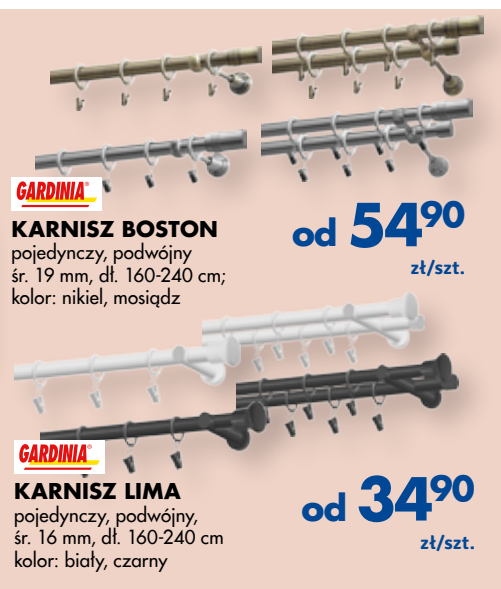

KARNISZ BOSTON
pojedynczy, podwójny
śr. 19 mm, dł. 160-240 cm;
kolor: nikiel, mosiądz

KARNISZ LIMA
pojedynczy, podwójny,
śr. 16 mm, dł. 160-240 cm
kolor: biały, czarny