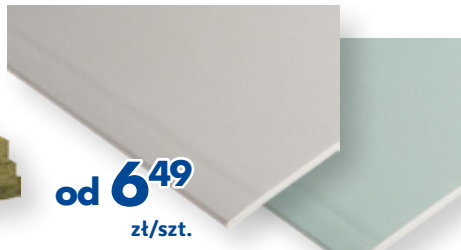

od **6⁴⁹**
zł/szt.

NORGIPS PŁYTA GIPSOWA
wym. 12,5×600×1200 mm,
biała - **6,49** zł, wodoodporna - **9,99** zł