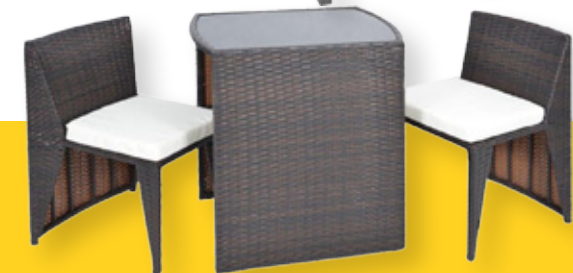

259
zł/szt.

PAWILON OGRODOWY POLY EXPRESS

kolory: zieleń leśna,
granatowy,
wym. 3x3 m

od **11⁹⁰**
zł/szt.

1. FOTELIK TOLA
różne kolory - **11,90** zł
2. STOLIK LOLEK
różne kolory - **27,90** zł

ZESTAW BALKONOWY KLIK