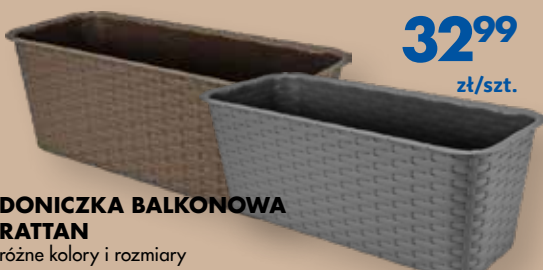

32⁹⁹
zł/szt.

DONICZKA BALKONOWA RATTAN

różne kolory i rozmiary

od **7⁹⁹** od **5⁹⁹**
zł/szt. zł/szt.

DONICZKA BARREL

różne kolory i rozmiary

DONICZKA BALKONOWA

różne kolory i rozmiary