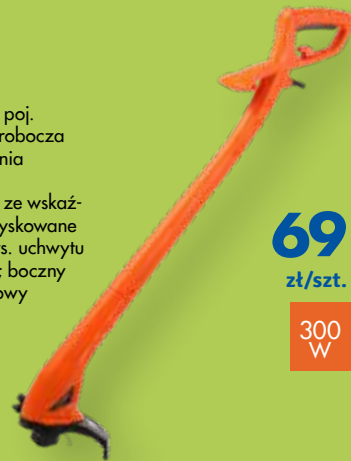

PRZYCINARKA DO TRAWY HANDY

silnik 300 W; napięcie 230 V~50 Hz; szerokość robocza 22 cm; głowica półautomat