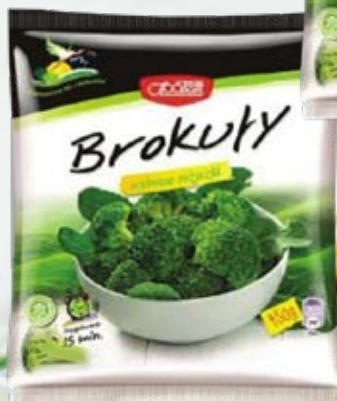

SZPROT

W SOSIE POMIDOROWYM

170g

16,41 zł/kg

MARKA WŁASNA SPOŁEM

~~4,49~~
3,99
zł/szt.

SZPINAK MROŻONY BRYKIET

450g
8,87 zł/kg
MARKA WŁASNA SPOŁEM

~~4,69~~
3,99
zł/szt.

BROKUŁY MROŻONE

450g
8,87 zł/kg
MARKA WŁASNA SPOŁEM

~~2,49~~
2,39

DŻEM NISKOSŁODZONY WYBRANY ASORTYMENT

280g

8,54 zł/kg

MARKA WŁASNA GAMA