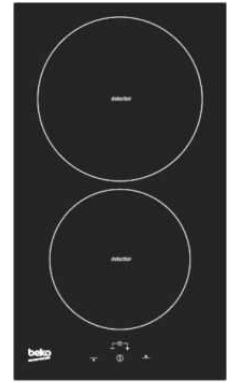

**płyta indukcyjna
HDMI32400DT**