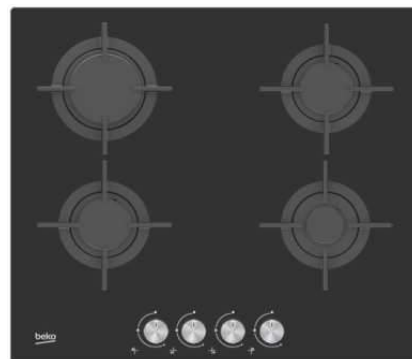

**płyta gazowa
HILG64222S**

4 wydajne palniki gazowe / zapalarka w pokrętkach / zabezpieczenie przeciwywypływowe gazu / żeliwne ruszty / czarne szkło / szerokość 60 cm