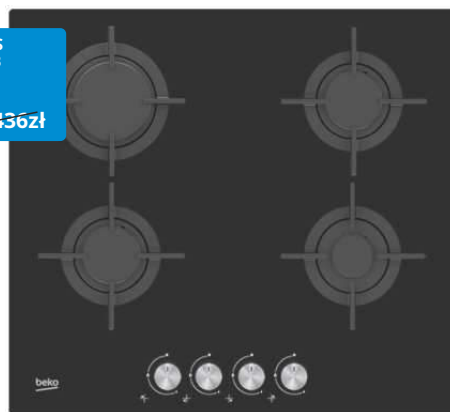

**płyta gazowa na szkło
HILG64222S**

4 wydajne palniki gazowe / zapalarka w pokrętkach / zabezpieczenie przeciwwypływowe gazu / żeliwne ruszty / czarne szkło / szerokość 60 cm