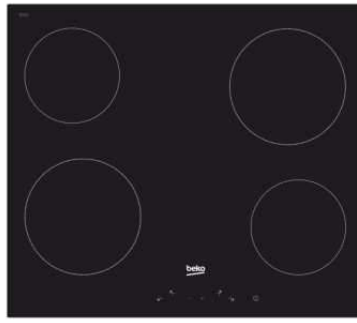

beko

60

**płyta ceramiczna
HIC64400E**

889 zł

4 pola grzejne / sterowanie dotykowe / wyświetlacz cyfrowy / wskaźnik ciepła resztkowego / zabezpieczenie przed przegrzaniem / blokada na czyszczenie / automatyczne wyłączenie / szerokość 60 cm