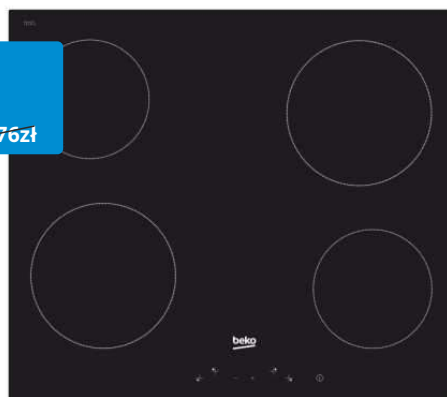

**zlewozmywak
SILVA 1.0 OC ZBC 211B**

zlewozmywak granitowy / wymiar 670x440 mm / głębokość komory 152 mm / odwracalny / korek automatyczny / kolor czarny

BIE24300B + HIC64400E
+ SILVA 1.0 OC ZBC 211B
+ BARI DIP BAP 262M
2399 zł ~~2576zł~~