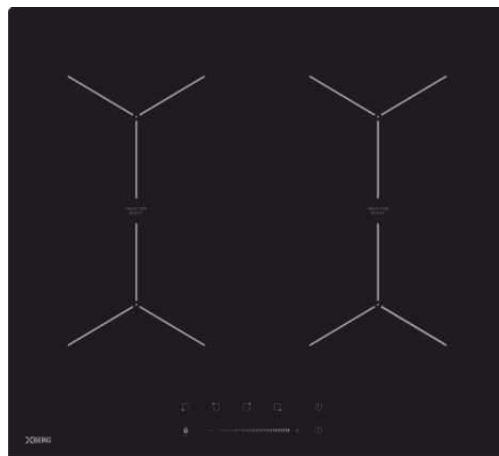

PROMOCJA

BERG

W ZESTAWIE ZAWSZE TANIEJ

piekarnik BGOV9

9 funkcji/ sterowanie chowanymi pokrętkami / zakres temp. 40-240°C / elektroniczny biały wyświetlacz / pojemność 60 l / **przewodnice teleskopowe na 1 poziomie** / oświetlenie / Aqua Cleaning / emalia łatwoczyszcząca / 2 blachy w tym jedna głęboka / wewnętrzna strona drzwi w pełni szklana / front chłodny 45°C / 2 szyby łatwe w demontażu / czarna rączka / czarne szkło