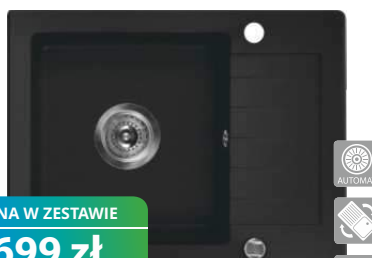

CENA W ZESTAWIE

699 zł

Z BATERIĄ SIMPLE

**zlewozmywak
DIP ZBE G103**

569 zł

zlewozmywak granitowy / głębokość komory 170 mm / korek automatyczny / wymiar 440x440 mm / kolor czarny metalik

CENA W ZESTAWIE

699 zł