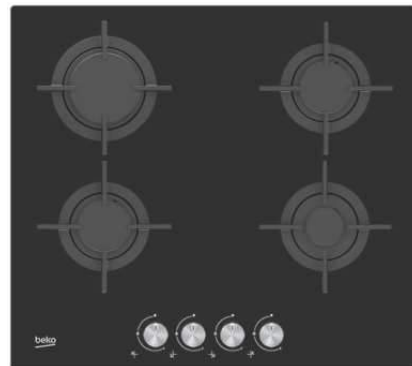

**płyta gazowa
HILG64222S**

4 wydajne palniki gazowe / zapalarka w pokrętkach / zabezpieczenie przeciwywypływowe gazu / żeliwne ruszty / czarne szkło / szerokość 60 cm

BIM22303M + HII64202MTB

2199 zł