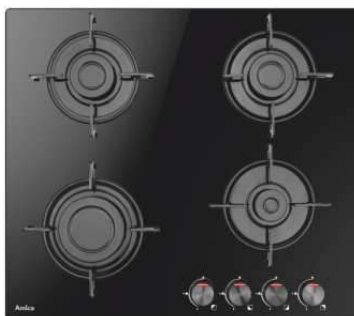

beko

60

płyta gazowa
HIAG64225SX

649 zł

4 palniki gazowe / sterowanie pokrętłami / stabilne żeliwne ruszty / zabezpieczenie przeciwwypływowe gazu / elektryczny zapalacz gazu w pokrętle / kolor inox

Amica
for living